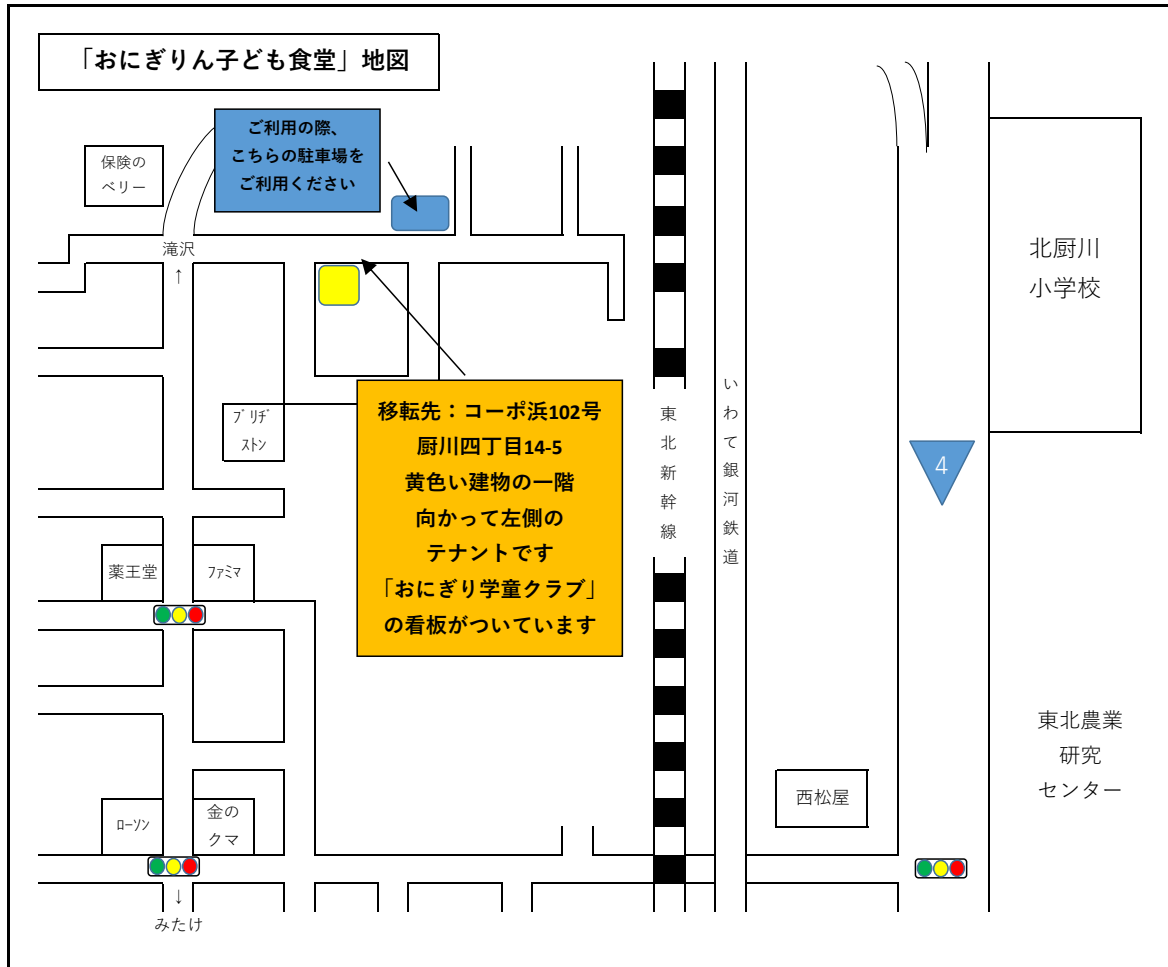

おにぎり子ども食堂 利用時の注意事項

駐車場利用の注意事項

空地

民家

24hカー

民家

おにぎり子ども食堂

近隣の住民の皆様にご迷惑をかけないよう、
ルールの徹底をお願いいたします。

駐車場は黄色の六台分が契約駐車場です。
民家側赤色の二台分は使用しない
ようお願い致します。
施設前に横付け駐車することも
ご遠慮ください。